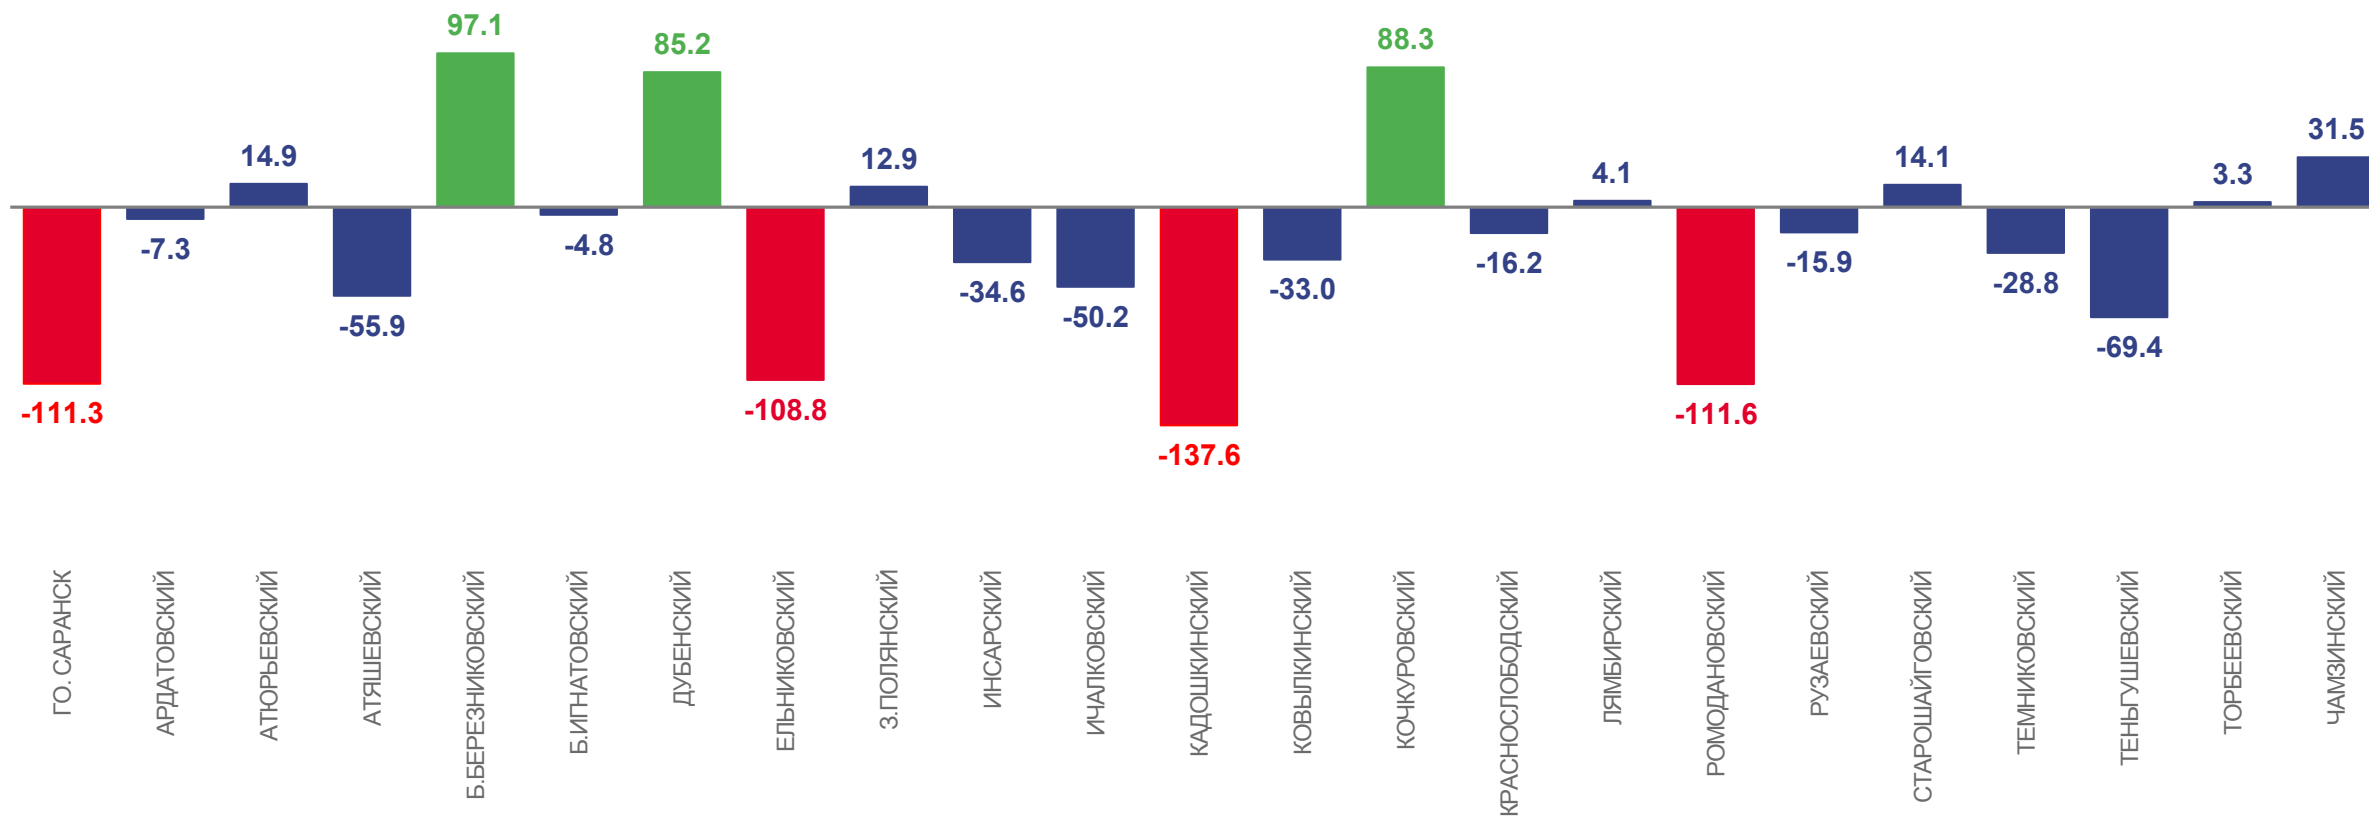

КОЭФФИЦИЕНТ МИГРАЦИОННОГО ПРИРОСТА НАСЕЛЕНИЯ ПО МУНИЦИПАЛЬНЫМ ОБРАЗОВАНИЯМ НА 10 000 ЧЕЛОВЕК НАСЕЛЕНИЯ январь-август 2022 г.