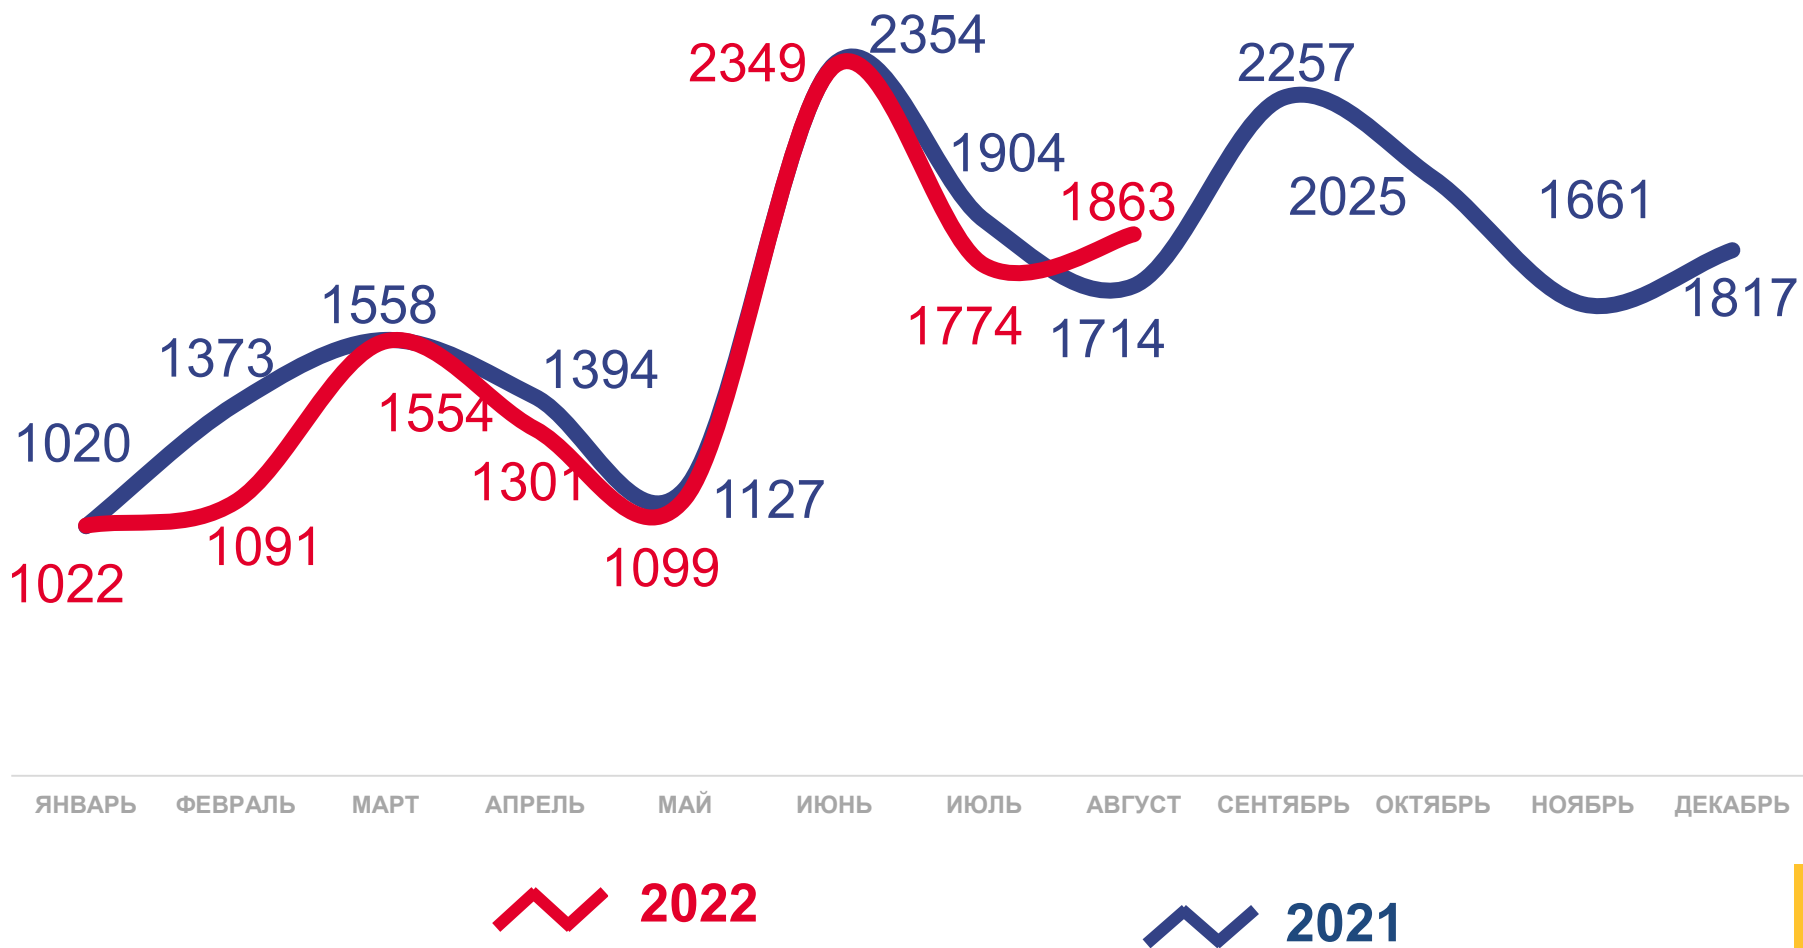

ЧИСЛО ПРИБЫВШИХ

ЧЕЛОВЕК

2022 год

январь - август 2022 года

ЧЕЛОВЕК

12 053

В РАСЧЕТЕ
НА 10 000 ЧЕЛОВЕК

236,1

ИЗМЕНЕНИЕ, %

к январю – августу 2021 года

-2,0 %