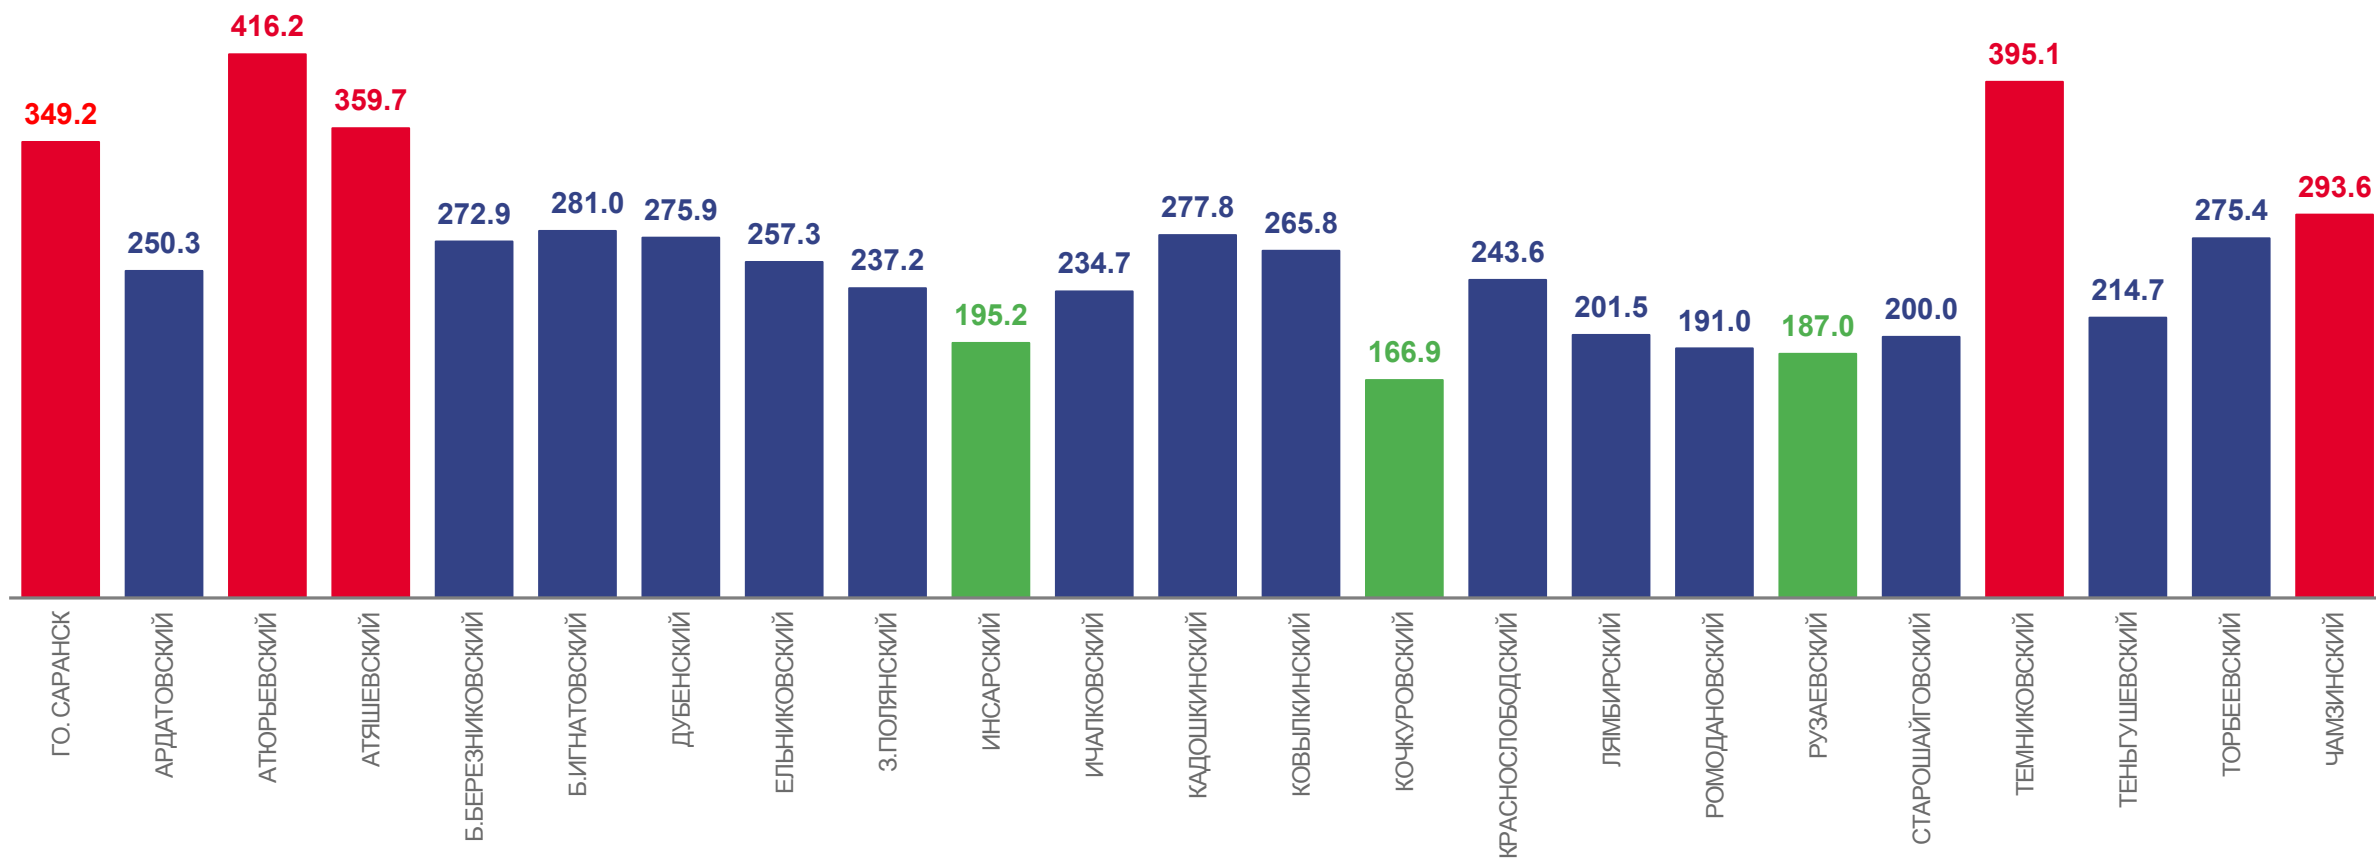

КОЭФФИЦИЕНТ ВЫБЫТИЯ по муниципальным образованиям НА 10 000 ЧЕЛОВЕК НАСЕЛЕНИЯ январь-август 2022 г.