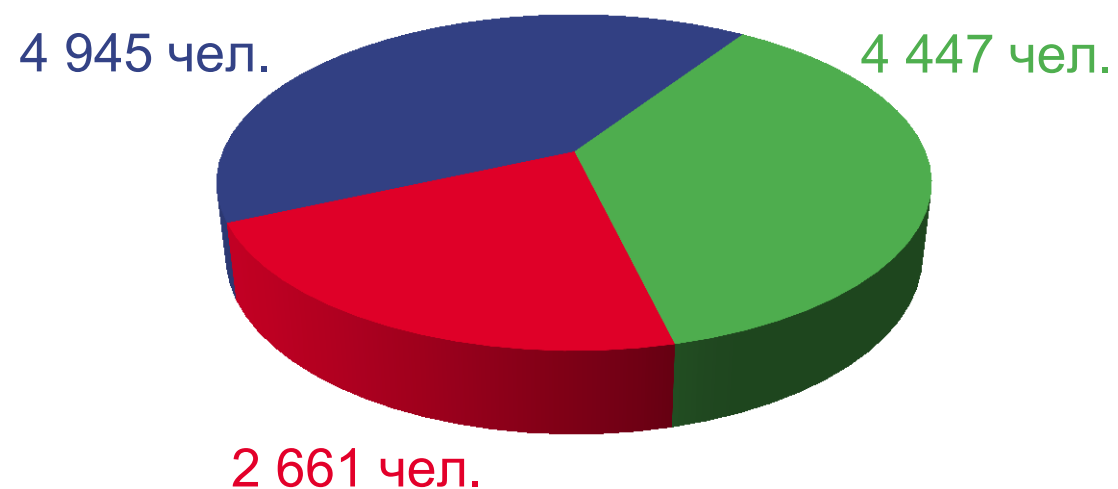

ФЕДЕРАЛЬНАЯ СЛУЖБА
ГОСУДАРСТВЕННОЙ СТАТИСТИКИ

Миграция населения Республики Мордовия

за январь – август 2022 года

Миграция населения

Республики Мордовия

за январь – август 2022 года

- 01 ОБЩИЕ ИТОГИ МИГРАЦИИ НАСЕЛЕНИЯ
- 02 МИГРАЦИОННЫЙ ПРИРОСТ НАСЕЛЕНИЯ
- 03 ЧИСЛО ПРИБЫВШИХ
- 04 ЧИСЛО ВЫБЫВШИХ
- 05 МИГРАЦИОННЫЕ ПОТОКИ НАСЕЛЕНИЯ

ОБЩИЕ ИТОГИ МИГРАЦИИ НАСЕЛЕНИЯ

январь-август 2022

число прибывших – **12 053** чел.

число выбывших – **14 912** чел.

миграционный прирост - **-2 859** чел.

потоки миграции

- внутрирегиональная миграция
- межрегиональная миграция
- международная

в 3,8 раза

МИГРАЦИОННЫЙ ПРИРОСТ

январь – август
2022 года 2021 года

-1 525

1 004

СТРАНЫ С НАИБОЛЬШИМ И НАИМЕНЬШИМ
МИГРАЦИОННЫМ ПРИРОСТОМ НАСЕЛЕНИЯ