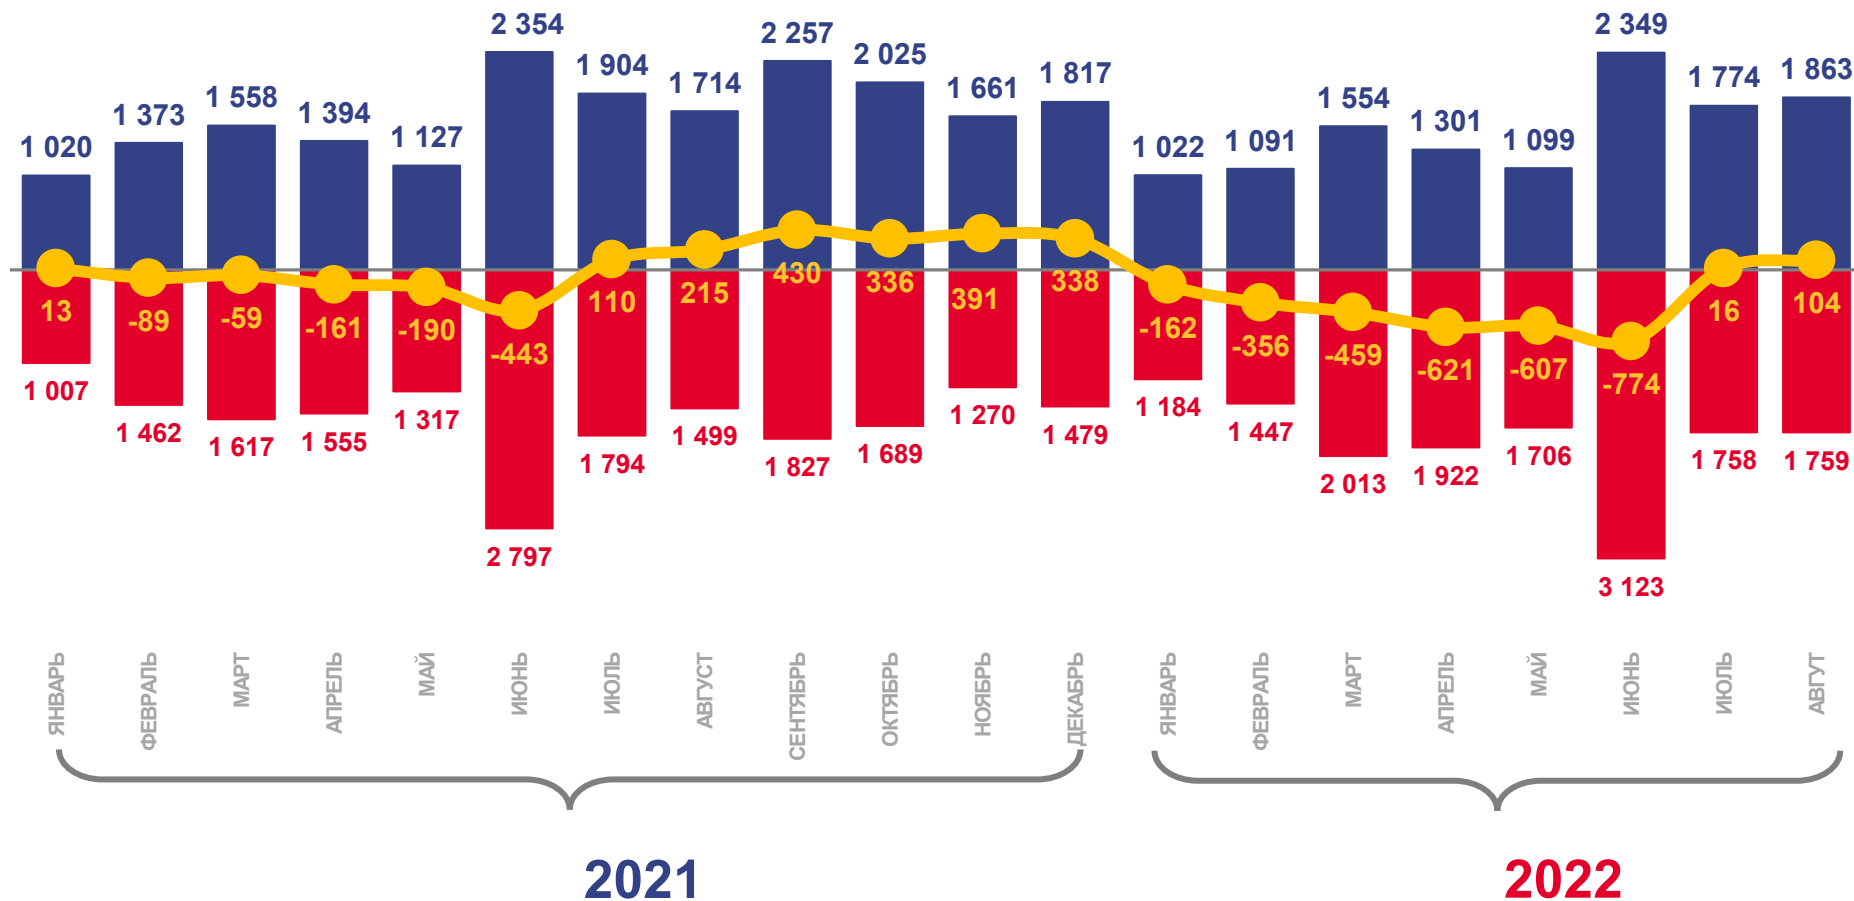

ОБЩИЕ ИТОГИ МИГРАЦИИ НАСЕЛЕНИЯ

январь-август 2022

число прибывших – **12 053** чел.

число выбывших – **14 912** чел.

миграционный прирост - **-2 859** чел.

потоки миграции

- внутрирегиональная миграция
- межрегиональная миграция
- международная

МИГРАЦИОННЫЙ ПРИРОСТ НАСЕЛЕНИЯ

ЧЕЛОВЕК

2022 год

ЧЕЛОВЕК

январь – август 2022 года

-2 859

январь – август 2021 года

-604

**В РАСЧЕТЕ
НА 10 000 ЧЕЛОВЕК**

январь – август 2022 года

-56,0

январь – август 2021 года

-11,7

Число прибывших

Число выбывших

Миграционный прирост

в 3,8 раза

МИГРАЦИОННЫЙ ПРИРОСТ

январь – август
2022 года 2021 года

-1 525

1 004

СТРАНЫ С НАИБОЛЬШИМ И НАИМЕНЬШИМ
МИГРАЦИОННЫМ ПРИРОСТОМ НАСЕЛЕНИЯ