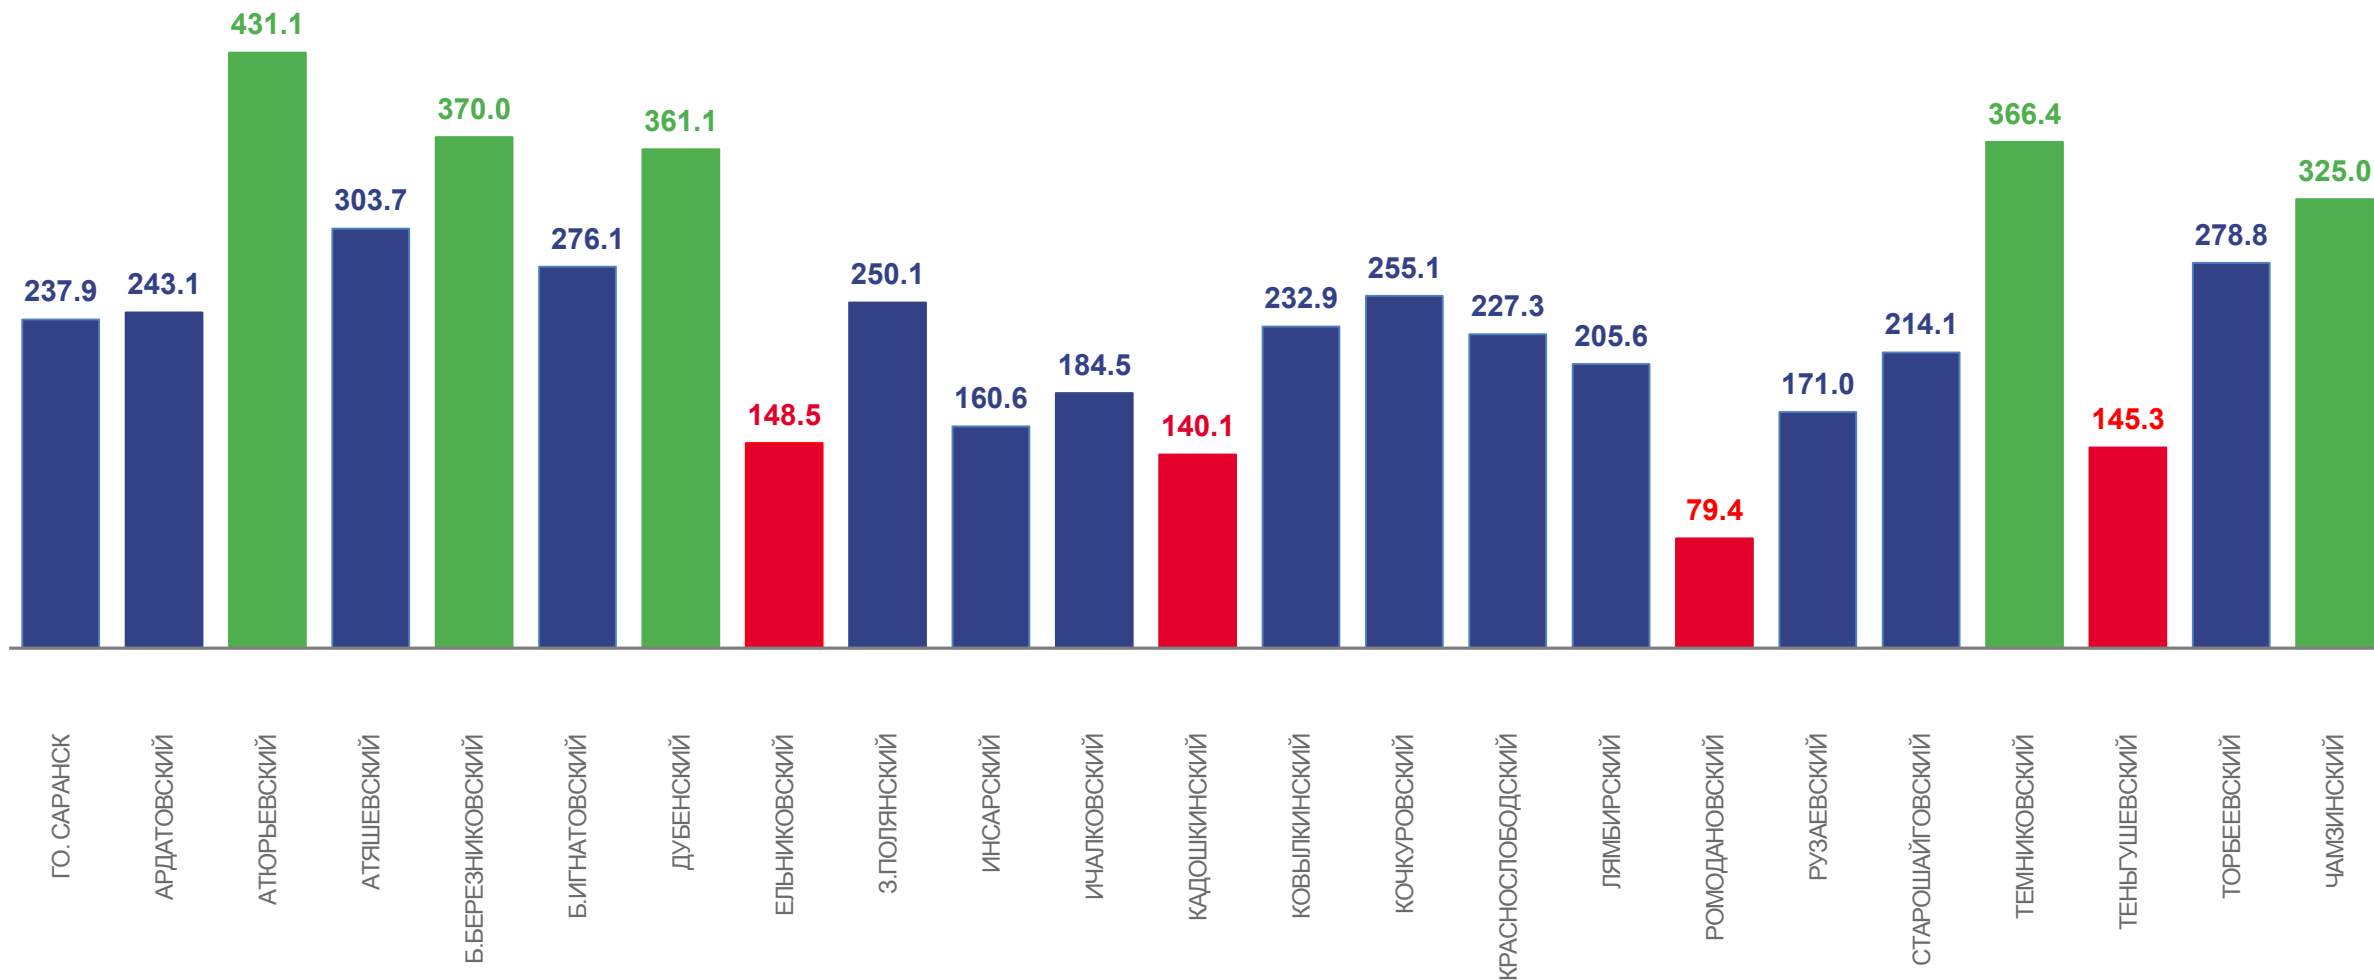

236,1

ИЗМЕНЕНИЕ, %

к январю – августу 2021 года

-2,0 %

КОЭФФИЦИЕНТ ПРИБЫТИЯ по муниципальным образованиям НА 10 000 ЧЕЛОВЕК НАСЕЛЕНИЯ январь-август 2022 г.

ЧИСЛО ВЫБЫВШИХ ЧЕЛОВЕК

2022 ГОД

январь - август 2022 года

человек

14 912

в расчете
на 10 000 человек

292,0

изменение, %
к январю – августу 2021 года

15,6 %

2022

2021