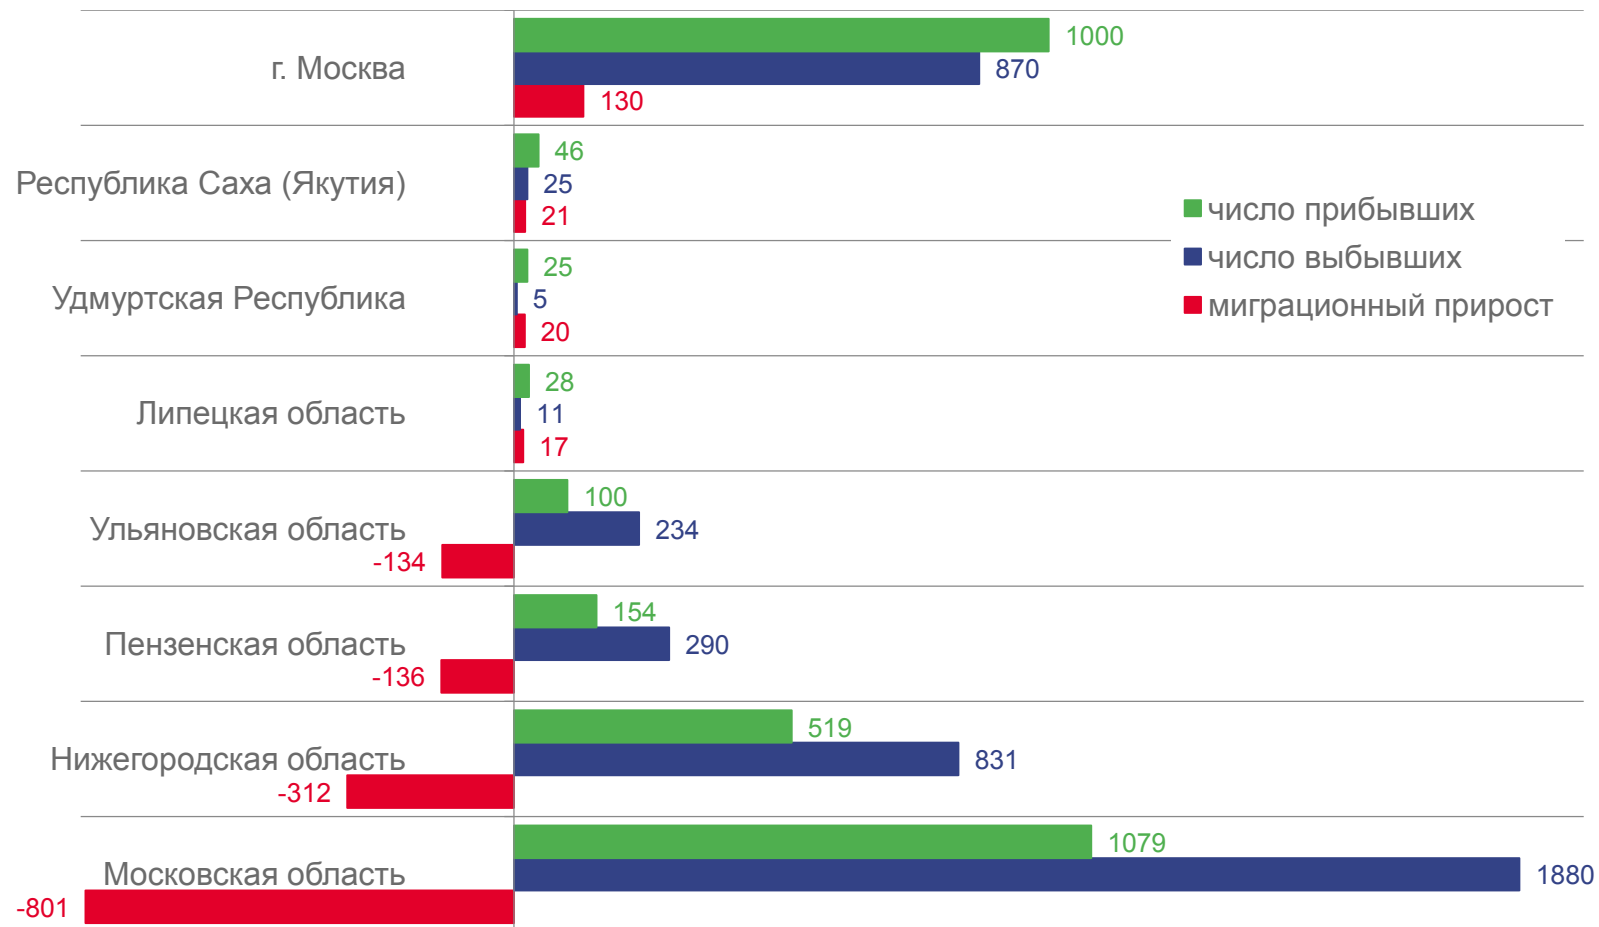

ЧЕЛОВЕК

2022 год

январь – август 2022 года

ЧИСЛО ПРИБЫВШИХ

4 447

ИЗМЕНЕНИЕ, %

к январю – августу 2021 года

-3,1 %

ЧИСЛО ВЫБЫВШИХ

5 781

ИЗМЕНЕНИЕ, %

к январю – августу 2021 года

-6,7 %

МИГРАЦИОННЫЙ ПРИРОСТ

январь – август
2022 года

2021 года

-1 334

-1 608

РЕГИОНЫ С НАИБОЛЬШИМ И НАИМЕНЬШИМ
МИГРАЦИОННЫМ ПРИРОСТОМ НАСЕЛЕНИЯ

МЕЖДУНАРОДНАЯ МИГРАЦИЯ НАСЕЛЕНИЯ

ЧЕЛОВЕК

2022 год

январь – август 2022 года

ЧИСЛО ПРИБЫВШИХ

2 661

ИЗМЕНЕНИЕ, %

к январю-августу 2021 года

25,6 %

ЧИСЛО ВЫБЫВШИХ

4 186

ИЗМЕНЕНИЕ, %

к январю-августу 2021 года